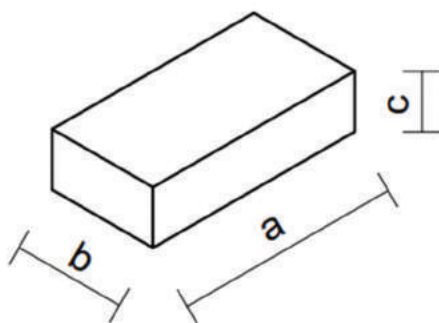

CIHELNA **K**ADAŇ

Katalog produktů ŠAMOT

CIHLY

Název	Označení	Rozměry (mm)			Váha (kg)	Paletové množství (ks)
		a	b	c		
CIHLY	C25	250	123	65	4,2	250
	C30	290	140	65	5,3	200

PLÁTKY

Název	Označení	Rozměry (mm)			Váha (kg)	Paletové množství (ks)
		a	b	c		
PLÁTKY	P 2	250	123	20	1,2	675
	P 3	250	123	30	1,6	525
	P 4	250	123	40	2,4	375

DESKY

Název	Označení	Rozměry (mm)			Váha (kg)	Paletové množství (ks)
		a	b	c		
DESKY	SBA 3	350	285	30	5,8	100
	M 3	360	138	30	4,0	300
	KZK 3	400	200	30	4,8	210

KLÍNY

Název	Označení	Rozměry (mm)					Váha (kg)
		a	b	c	d	r	
KLÍNY	K 16	250	57	123	73	450	4,2
	D 16	123	57	250	73	920	4,2
ZÁKLENEK	Z 12	250	123	133	46		5,6