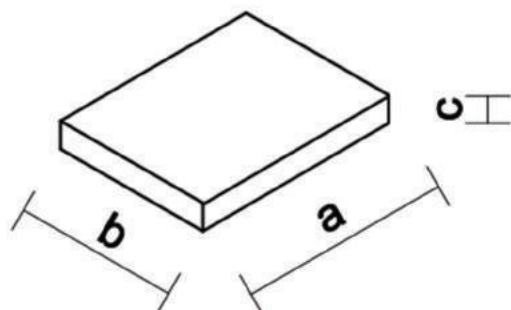

CIHELNA **K**ADAŇ

Katalog produktů ŠAMOT

CIHLY

Název	Označení	Rozměry (mm)			Váha (kg)	Paletové množství (ks)
		a	b	c		
CIHLY	C25	250	123	65	4,2	250
	C30	290	140	65	5,3	200

PLÁTKY

Název	Označení	Rozměry (mm)			Váha (kg)	Paletové množství (ks)
		a	b	c		
PLÁTKY	P 2	250	123	20	1,2	675
	P 3	250	123	30	1,6	525
	P 4	250	123	40	2,4	375

DESKY

Název	Označení	Rozměry (mm)			Váha (kg)	Paletové množství (ks)
		a	b	c		
DESKY	SBA 3	350	285	30	5,8	100
	M 3	360	138	30	4,0	300
	KZK 3	400	200	30	4,8	210

KLÍNY

Název	Označení	Rozměry (mm)					Váha (kg)
		a	b	c	d	r	
KLÍNY	K 16	250	57	123	73	450	4,2
	D 16	123	57	250	73	920	4,2
ZÁKLENEK	Z 12	250	123	133	46		5,6