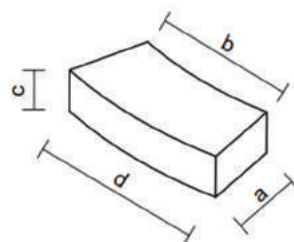

Název	Označení	Rozměry (mm)					Počet do kruhu	Váha (kg)
		a	b	c	d	r		
RADIÁLKY	8R25	80	160	123	210	250	11	3,8
	10R50	100	155	123	186	500	20	4,2
	12R50	125	155	123	195	500	18	5,4
	18R30	180	142	80	228	300	15	5,6

CIHELNA **KADAŇ**

WWW.CIHELNAKADAN.CZ

Věžní 734, Kadaň, 432 01
email : info@cihelnakadan.cz
tel : +420 602 326 242