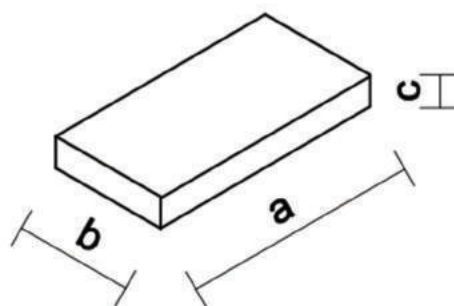

CIHELNA **K**ADAŇ

Katalog produktů ŠAMOT

CIHLY

Název	Označení	Rozměry (mm)			Váha (kg)	Paletové množství (ks)
		a	b	c		
CIHLY	C25	250	123	65	4,2	250
	C30	290	140	65	5,3	200

PLÁTKY

Název	Označení	Rozměry (mm)			Váha (kg)	Paletové množství (ks)
		a	b	c		
PLÁTKY	P 2	250	123	20	1,2	675
	P 3	250	123	30	1,6	525
	P 4	250	123	40	2,4	375

DESKY

Název	Označení	Rozměry (mm)			Váha (kg)	Paletové množství (ks)
		a	b	c		
DESKY	SBA 3	350	285	30	5,8	100
	M 3	360	138	30	4,0	300
	KZK 3	400	200	30	4,8	210

KLÍNY

Název	Označení	Rozměry (mm)					Váha (kg)
		a	b	c	d	r	
KLÍNY	K 16	250	57	123	73	450	4,2
	D 16	123	57	250	73	920	4,2
ZÁKLENEK	Z 12	250	123	133	46		5,6