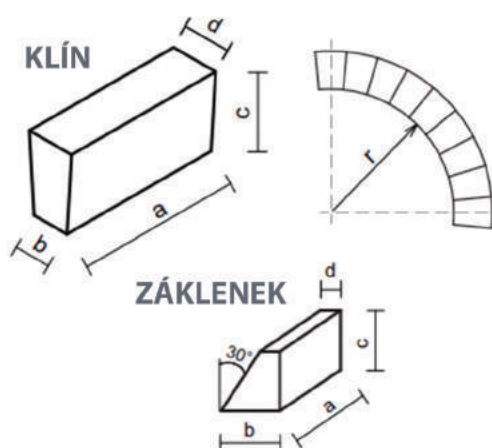

CIHELNA **K**ADAŇ

Katalog produktů ŠAMOT

CIHLY

Název	Označení	Rozměry (mm)			Váha (kg)	Paletové množství (ks)
		a	b	c		
CIHLY	C25	250	123	65	4,2	250
	C30	290	140	65	5,3	200

PLÁTKY

Název	Označení	Rozměry (mm)			Váha (kg)	Paletové množství (ks)
		a	b	c		
PLÁTKY	P 2	250	123	20	1,2	675
	P 3	250	123	30	1,6	525
	P 4	250	123	40	2,4	375

DESKY

Název	Označení	Rozměry (mm)			Váha (kg)	Paletové množství (ks)
		a	b	c		
DESKY	SBA 3	350	285	30	5,8	100
	M 3	360	138	30	4,0	300
	KZK 3	400	200	30	4,8	210

KLÍNY

Název	Označení	Rozměry (mm)					Váha (kg)
		a	b	c	d	r	
KLÍNY	K 16	250	57	123	73	450	4,2
	D 16	123	57	250	73	920	4,2
ZÁKLENEK	Z 12	250	123	133	46		5,6

RADIÁLKY

12R50

Název	Označení	Rozměry (mm)					Počet do kruhu	Váha (kg)
		a	b	c	d	r		
RADIÁLKY	8R25	80	160	123	210	250	11	3,8
	10R50	100	155	123	186	500	20	4,2
	12R50	125	155	123	195	500	18	5,4
	18R30	180	142	80	228	300	15	5,6